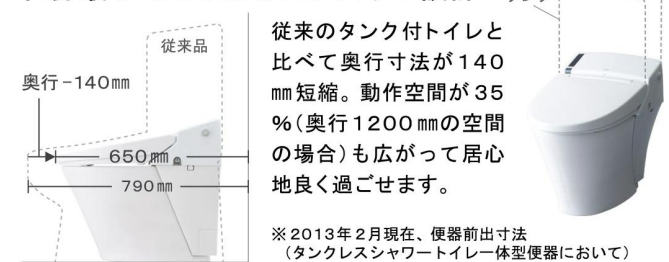

キレイ便座

汚れが入りやすいつぎ目がありません。新素材により気になる便座裏の汚れもサッとひと拭き。お掃除ラクラク、LIXILオリジナルの便座です。

スキリノズルシャッター

使わないときはノズルを収納。男子小用時などの汚れの心配もなく、ノズルはいつも清潔。着脱式でお手入れも簡単。

ノズル先端着脱

ノズルの先が簡単に取り替えられます。キレイなノズルのシャワーでリフレッシュ、清潔新提案です。

すっきりコンパクト

世界最小*650mmのコンパクト設計

プロガード+ハイパーキラミック

プロガードコーティングで表面ツルツル、キレイ長持ち。汚れもスルッと落とせます。

まる洗い洗浄

水流がぐるりとしっかり回り、まるごと汚れを洗い流す理想の洗浄方式です。

しっかりエコ

大洗浄5L、小洗浄3.8Lの「超節水ECO5トイレ」

ECO5

従来品* (大13L) と比べ約69%の節水を実現。2日でおフロ1杯分以上 (280L) 節約できます。また、水道料金なら年間約13,800円もお得です。