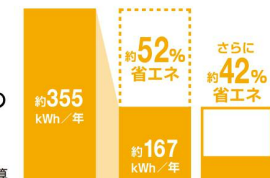

プロガード+ハイパーキラミック

プロガードコーティングで表面ツルツル、キレイ長持ち。汚れもスルッと落とせます。

まる洗い洗浄

水流がぐるりとしっかり回り、まるごと汚れを洗い流す理想の洗浄方式です。

しっかりエコ

大洗浄5L、小洗浄3.8Lの「超節水ECO5トイレ」

ECO5

従来品* (大13L) と比べ約69%の節水を実現。2日でおフロ1杯分以上 (280L) 節約できます。また、水道料金なら年間約13,800円もお得です。

*1989~2001年発売品

従来品 (1989~2001年発売品) [大13L]

ベーシアハーモ [大5L/小3.8L]

【試算条件】4人家族 (男性2人、女性2人) が大1回/日、小3回/日・日使用した場合で算出。【引用】省エネ・防犯住宅推進アプローチャック【単価】上下水道:265円/m³(税込)※消費税率5%

年間約13,800円節約できます。

超節電で電気代も節約!!

スーパー節電とワンタッチ節電 (8h) の併用で、電気料金大幅節約!

【試算条件】省エネ法に基づいて、湯沸かし方式等の種類別の算定式により、4人家族 (男性2人、女性2人) で1日あたり16回使用した場合を基準に便座部は季節別、温水部は年平均で年間消費電力を算出したものです。タイマー節電機能は、一般家庭でのタイマー平均使用時間 (7.7時間) で算出しております。【引用】2012年度省エネ基準【単価】電気:22円/kWh (税込)※消費税率5%

従来品 (1991~1995年発売品)