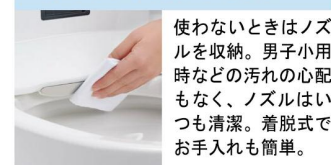

カラーバリエーション

標準色

注文色 (納期約 2 週間)

| | | | |
|------------------|---------------|--------------|-----------------|
| | | | |
| □ BW1 ビュアホワイト | □ BN8 オリーブ | □ LR8 ピンク | □ BB7 ブルーグレー |

リモコン

キレイ機能

お掃除リフトアップ

LIXILならしっかり上がって、しっかり拭ける。お掃除ができなかったスキマ汚れが奥まで楽に拭き取れて、気になるニオイの元もカットします。

キレイ便座

汚れが入りやすいつぎ目がありません。新素材により気になる便座裏の汚れもサッとひと拭き。お掃除ラクラク、LIXILオリジナルの便座です。

スキリノズルシャッター

使わないときはノズルを収納。男子小用時などの汚れの心配もなく、ノズルはいつも清潔。着脱式でお手入れも簡単。

ノズル先端着脱

ノズルの先が簡単に取り替えられます。キレイなノズルのシャワーでリフレッシュ、清潔新提案です。

すっきりコンパクト

世界最小*650mmのコンパクト設計

プロガード+ハイパーキラミック

プロガードコーティングで表面ツルツル、キレイ長持ち。汚れもスルッと落とせます。

まる洗い洗浄

水流がぐるりとしっかり回り、まるごと汚れを洗い流す理想の洗浄方式です。

しっかりエコ

大洗浄5L、小洗浄3.8Lの「超節水ECO5トイレ」

ECO5

従来品* (大13L) と比べ約69%の節水を実現。2日でおフロ1杯分以上 (280L) 節約できます。また、水道料金なら年間約13,800円もお得です。