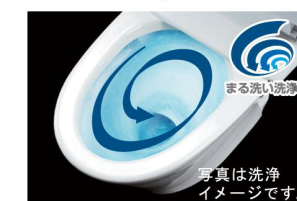

キレイ便座

汚れが入りやすいつぎ目がありません。新素材により気になる便座裏の汚れもサッとひと拭き。お掃除ラクラク、LIXILオリジナルの便座です。

スキリノズルシャッター

使わないときはノズルを収納。男子小用時などの汚れの心配もなく、ノズルはいつも清潔。着脱式でお手入れも簡単。

ノズル先端着脱

ノズルの先が簡単に取り替えられます。キレイなノズルのシャワーでリフレッシュ、清潔新提案です。

すっきりコンパクト

世界最小*650mmのコンパクト設計

プロガード+ハイパーキラミック

プロガードコーティングで表面ツルツル、キレイ長持ち。汚れもスルッと落とせます。

まる洗い洗浄

水流がぐるりとしっかり回り、まるごと汚れを洗い流す理想の洗浄方式です。

しっかりエコ

大洗浄5L、小洗浄3.8Lの「超節水ECO5トイレ」

ECO5

従来品* (大13L) と比べ約69%の節水を実現。2日でおフロ1杯分以上 (280L) 節約できます。また、水道料金なら年間約13,800円もお得です。