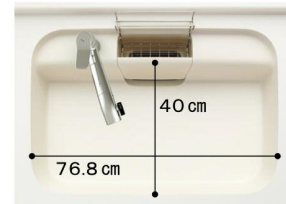

取手 | 取手もお選び頂けます。

<input type="checkbox"/>	<input type="checkbox"/>	<input type="checkbox"/>	<input type="checkbox"/>	<input type="checkbox"/>	<input type="checkbox"/>	<input type="checkbox"/>	<input type="checkbox"/>
Q シルバー ラインQ	M ブラック スミライムM	R シヤインニッケル スミライムR	K シルバー ロングハンドBK	J シルバー ロングハンドMJ	H ブラック ミッドハンドBH	G シヤインニッケル ミッドハンドBG	F シルバー ミッドハンドBF

キレイシンク

※表示寸法は内寸法です。深さ約19.5cm
※水栓の位置は左右が選べます。

色も形もキレイなシンクは、
簡単お手入れでキレイが保てます。

まな板スタンド付

排水口のリングをなくし、
汚れが溜まりやすい溝がないので、
お手入れが簡単です。

シンク用キャビネット

包丁差し
スライドストッカー

コンロ用キャビネット