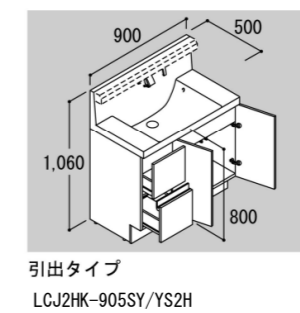

洗面化粧台 エルシィ<Mセレクション>

キレイも、エコも、収納もスマートに。
シンプルで美しいデザインで実現しました。

CG合成によるイメージ画像です。

扉カラー | ハイグレード

カウンターカラー

奥行きコンパクトなスタイリッシュカウンター

奥行き500mmのコンパクト設計でありながら、洗面器容量16Lと、仮置きスペースや洗面器の大開口を両立しました。もちろん洗面器とカウンターは継ぎ目のない一体成形です。

滑らかなカウンターからポウルへのスロープ。ビルトイン水栓で、ハイバックガードのお手入れしやすさがアップ。ゆったりとしたカーブのポウル。

てまなし排水口

大口径排水口とヘアキャッチャーで、キレイをキープ。排水口は水はけのよい大口径サイズ。汚れの溜まりやすいフランジをなくして拭き掃除もカンタンです。

エコハンドル

よく使う正面のハンドル位置で「水」を出す省エネ設計。

水栓金具

水栓は、お掃除もしやすいビルトインタイプ。

化粧台本体

ミラーキャビネット

スマートポケット

鏡を見ながら、自然な動作でメイク小物を出し入れできます。

3面鏡トレイアレンジ

5cm刻みで高さを自由にアレンジ。入れるものの高さにピッタリ合わせられます。

取っ手タイプ

低ホルムアルデヒド最高等級

◆お願い
商品によっては、改良などにより仕様、寸法、カラーなどに多少の変更が生じる場合がありますのでご了承ください。
商品写真は印刷のため、現物と若干異なる場合がありますので、実際の商品見本でお確かめください。
商品写真は参考例です。実際に花瓶や小物を置かれる場合は、落下等の事故がないよう取り扱いにご注意ください。
表示価格は、商品代のみメーカー希望小売価格で、取付費・工事費、消費税、セット写真の小物など別途ご負担をお願いいたします。
掲載内容及び写真・図版の無断転載はたくお断りします。(許可なく転載・流用した場合、損害賠償が発生します。)