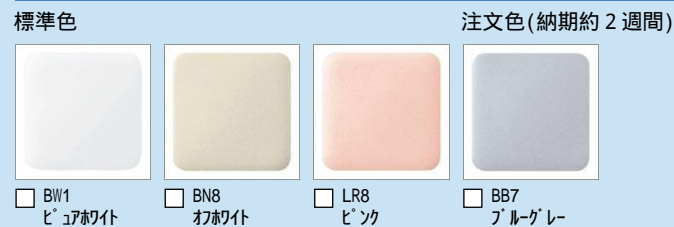

ベーシア便器

お掃除ラクラクで、エコロジーな超節水タイプ。
便座が選べる組み合わせ便器です。

窓は参考例です。
0.5坪プラン (780×1,690mm) CG合成によるイメージ画像(壁:エコカラット)です。

2年保証 プロガード
HYPER KILAMIC

LIXIL
INAX

機能一覧

洗浄機能	まる洗い洗浄	超節水ECO5 (大5L、小3.8L)
おしり洗浄 (泡ジェット洗浄)	本体スライド着脱	ワンタッチ節電 (8h)
ビデ洗浄 (泡沫ソフト)	女性専用レディスノズル	電源スイッチ
おしりマッサージ洗浄	ノズルそうじ	
快適機能	ノズルオートクリーニング	
Wパワー脱臭	ノズル先端着脱	
暖房便座	キレイ便座	
スローダウン便座	便フタワンタッチ着脱	
便座ヒーターオートOFF	プロガード	
着座センサー	INAX-キリミック (ISO抗菌準拠)	
点字対応	抗菌樹脂 (ISO抗菌準拠)	
清潔機能	省エネ機能	

カラーバリエーション

まる洗い洗浄

勢いのよい水流で、グルッと強かに洗い流します。

写真は洗浄イメージです。

しっかりエコ

エコロジーでエコノミー。
大切な水をムダなく賢く節約します。

ECO5

大洗浄5L、小洗浄3.8Lの「超節水ECO5トイレ」。
従来品* (大13L) と比べ約**69%**の節水を実現。
2日でおフロ1杯分以上 (280L) 節約できます。
また、水道料金なら年間約**13,800円**もお得です。