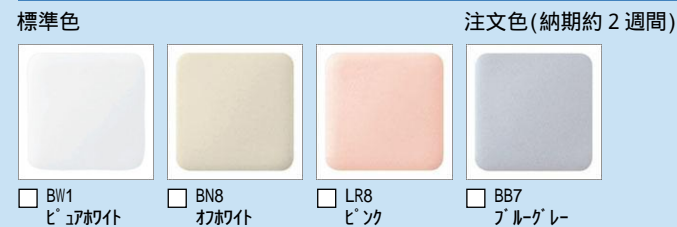

ベーシア便器

お掃除ラクラクで、エコロジーな超節水タイプ。
便座が選べる組み合わせ便器です。

窓は参考例です。
0.5坪プラン (780×1,690mm) CG合成によるイメージ画像(壁:エコカラット)です。

2年保証 プロガード
HYPER KILAMIC

LIXIL
INAX

機能一覧

洗浄機能	まる洗い洗浄	超節水ECO5 (大5L、小3.8L)
おしり洗浄 (泡ジェット洗浄)	本体スライド着脱	ワンタッチ節電 (8h)
ビデ洗浄 (泡沫ソフト)	女性専用レディスノズル	電源スイッチ
おしりマッサージ洗浄	ノズルそうじ	
快適機能	ノズルオートクリーニング	
Wパワー脱臭	ノズル先端着脱	
暖房便座	キレイ便座	
スローダウン便座	便フタワンタッチ着脱	
便座ヒーターオートOFF	プロガード	
着座センサー	INAX-キリミック (ISO抗菌準拠)	
点字対応	抗菌樹脂 (ISO抗菌準拠)	
清潔機能	省エネ機能	

カラーバリエーション

まる洗い洗浄

勢いのよい水流で、グルッと強力に洗い流します。

写真は洗浄イメージです。

シャワートイレ

快適機能がいっぱい。使いやすさにこだわったシャワートイレ。

Hシリーズ
CW-H42/BW1 (色仮決)

操作部

カラーバリエーション
標準色
□BW1 □BN8 □LR8
注文色 (納期は約2週間)
□BB7

しっかりエコ

エコロジーでエコノミー。
大切な水をムダなく賢く節約します。

ECO5

大洗浄5L、小洗浄3.8Lの「超節水ECO5トイレ」。
従来品* (大13L) と比べ約**69%**の節水を実現。
2日でおフロ1杯分以上 (280L) 節約できます。
また、水道料金なら年間約**13,800円**もお得です。