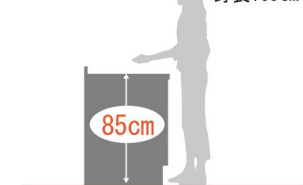

TCP50

ワークトップ高さ

カウンター高さ 85 cm
身長160 cm

ワークトップのおすすめ高さは、身長(cm)÷2+5cmが目安です。

扉のお手入れラクラク

水や汚れの染み込みを防止する表面処理により、汚れをサッとふき取れます。

※長くお使いいただくために、やわらかい布でお手入れしてください。

◆お願い
・商品によっては、改良などにより仕様、寸法、カラーなどに多少の変更が生じる場合がありますのでご了承ください。
・商品写真は印刷のため、実物と若干異なりますので、実際の商品見本でお確かめください。
・商品写真は参考例です。実際に花瓶や小物等を置かれる場合は、落下等の事故がないように取り扱いにご注意ください。
・表示価格は、商品代のみメーカー希望小売価格で、取付費・工事費・消費税、セット写真の小物など別途ご負担をお願いいたします。
・掲載内容及び写真・図版の無断転載はかたくお断りします。(許可なく転載・流用した場合、損害賠償が発生します。)