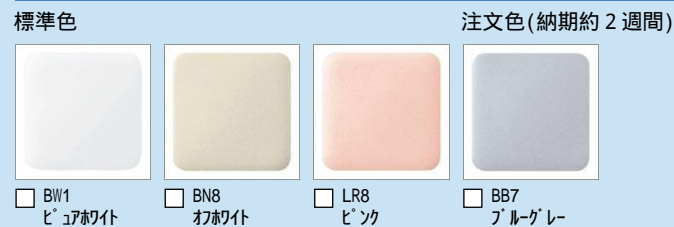

カラーバリエーション