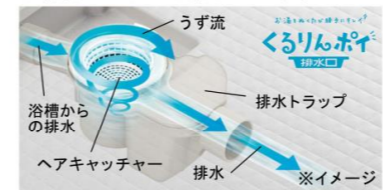

浴槽カラー | FRP

NW1	Y71	G94	P91
ホワイト	ベージュ	グリーン	ピンク

エプロンカラー

FW1	N11	N86	Y71	U61
ホワイト	ブラック	ホワイト	ベージュ	グレー

床カラー | 単色

FW1	N11	N86	Y71	U61
ホワイト	ブラック	ホワイト	ベージュ	グレー

くるりんポイ排水口

お湯を抜くだけで、ゴミ捨てカンタン、お掃除カンタンな排水口です。

※効果的なうず流を発生させるためには、浴槽水位が150mm以上必要です。

2ステップでカンタン

シンプル構造で、お掃除がもっとカンタンに
従来の排水口 くるりんポイ排水口

キレイサーモフロア

床の汚れと冷たさの不満を同時に解決しました。

エコベンチ浴槽

洗い場側水栓

クラムレス水栓<メタル調> +エコフルシャワー<メタル調>